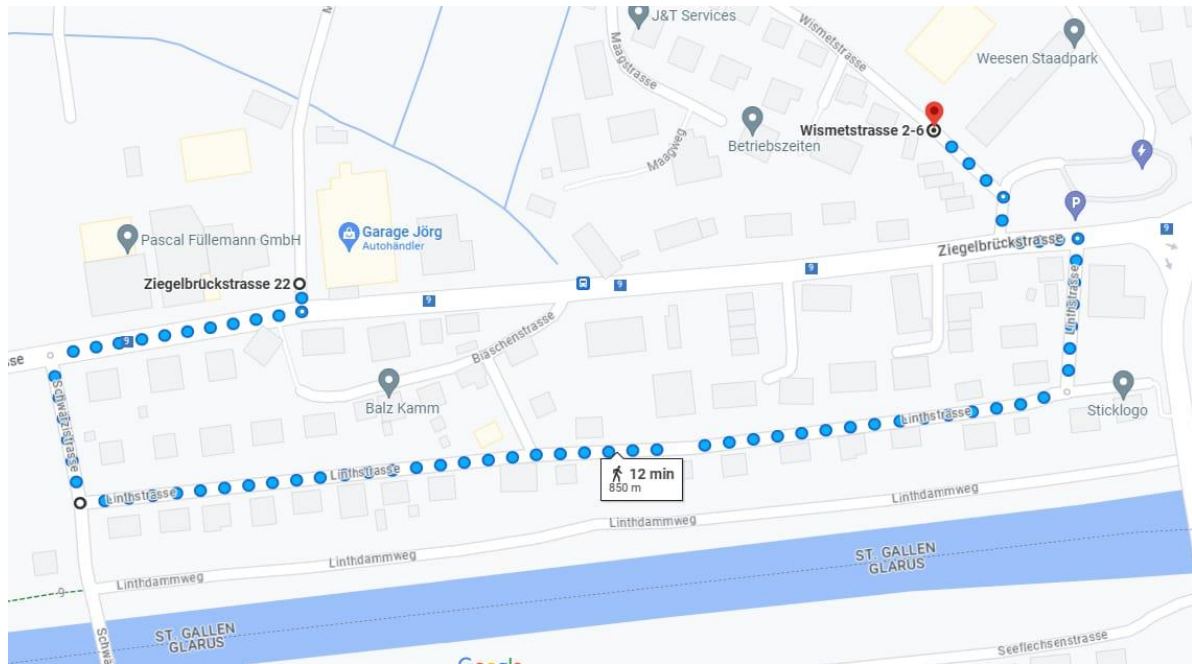

Ersatzroute - aufgrund der Sanierungsarbeiten bei den Parkplätzen am See